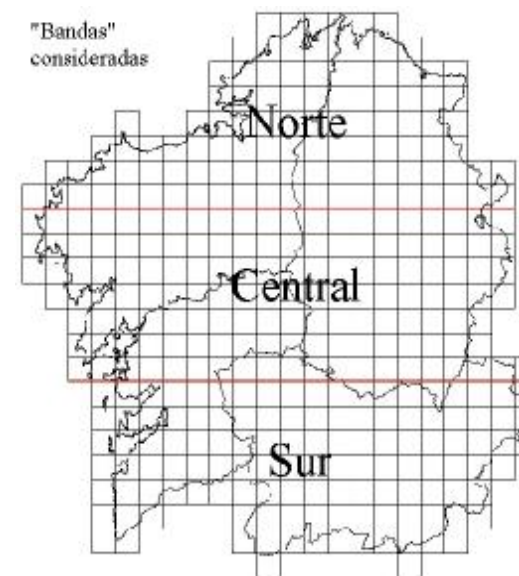

1. Nome galego e nome científico das especies estivais presentes en Galicia (agás aquelas extremadamente puntuais, como *Sylvia conspicillata* ou *Sylvia hortensis*).
  2. Data de obtención do primeiro rexistro en cada unha das “bandas” latitudinais consideradas (mapa da dereita):
     - **Banda norte (Norte)** na folla Excel), delimitada polo terzo setentrional do conxunto das grellas UTM de 10x10 km de Galicia, e que, *grosso modo*, inclúe todas aquelas citas obtidas en lugares ao norte da liña que vai entre Muxía e a confluencia dos ríos Suarna e Navia, e que pasa preto de Ordes, Sobrado dos Monxes e a cidade de Lugo.
     - **Banda central (Central)**, abrangendo o terzo central das UTM de 10x10 km galegas, entre a liña antes descrita entre Muxía e o río Navia e outra, ao sur, entre a illa de Sálvora (Ribeira) e a praia da Lanzada (O Grove) e o río Sil no límite co concello de Ponte de Domingos Flórez (León), e que pasa xusto ao norte da cidade de Pontevedra, pola vila de Cea e polos canóns do Sil.
     - **Banda sur (Sur)**, que comprende o terzo meridional das UTM 10x10 e que se sitúa ao sur da liña entre Sálvora e o río Sil fronteirizo con León.
2. Cómpre dicir que a día de hoxe (6 de maio) existen especies sen citas no 2007 nalgunha destas bandas ou incluso sen rexistros fenolóxicos comunicados á S.G.O. (en vermello na folla Excel), polo que deste estas liñas faise unha petición formal aos observadores e observadoras a que “completen” os apartados da folla Excel (descarregábel desde a propia web en: <http://www.sgosgo.org/archivos/Migratorias-GZ-2007.xls>).
1. Lugar onde se obtivo a cita (para o parques naturais, abreviado P. Nat.), concello, comarca (segundo a Sociedade Anónima para o Desenvolvemento Comarcal, en: <http://www.comarcasdeg Galicia.com>, recollendo as novas denominacións propostas por diferentes organismos, como Transancos-Ferrol) e a provincia (A Coruña, abreviada CO; Lugo, LU; Ourense, OU; e Pontevedra, PO).
  2. Zona onde se obtivo a cita (ver apartado b).
  3. Observadores (só co primeiro apelido); no caso de existir máis de dous observadores, recóllese só o primeiro e engádese a locución “et al.” (et allii, en latín “e outros”).
  4. Notas sobre a observación.

Animamos a todos os afeccionad@s a que revisen a presente lista de especies e que, de notar algún erro ou omisión, nolo fagan chegar a través do enderezo de correo electrónico: anuario@sgosgo.org. Graciñas polo voso interese.

Cosme Damián Romai Cousido